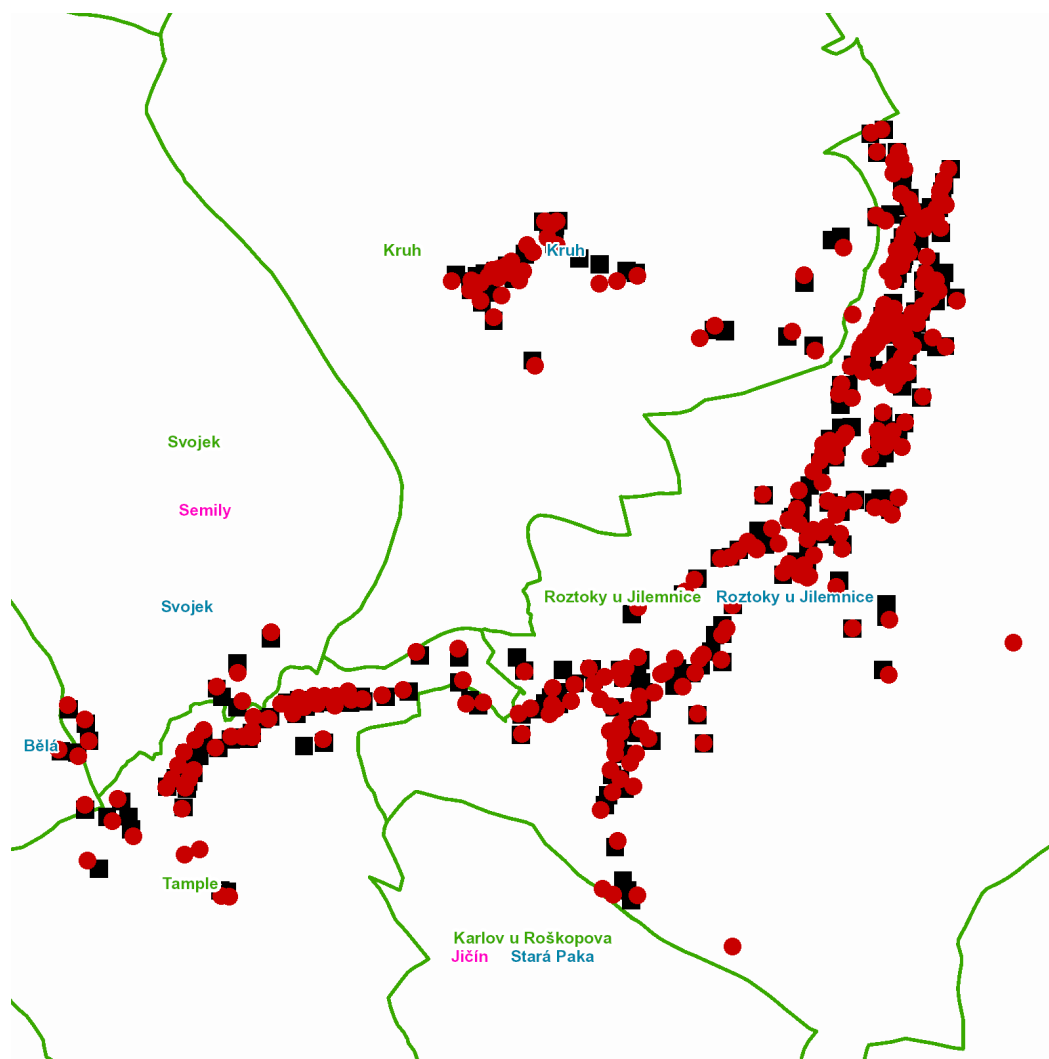

část obce **Svojek**

č. p. 18, 19, 21, 73, 74, 75

část obce **Temple**

č. p. 4-17, 20, 23-32, 34, 35, 45-50, 53, 55, 60, 63, 65, 66

kat. území **Temple** (kód **761168**): parcelní č. 53/5, 90, 105, 201/1, 914

kat. území **Svojek** (kód **761150**): parcelní č. 813

UPOZORNĚNÍ

Dotčené zařízení distribuční soustavy je nutné i v době odstávky považovat za zařízení pod napětím, a proto vás žádáme o dodržení všech zásad bezpečnosti a provedení opatření potřebných k zamezení případných škod na zdraví a majetku. | Provozovatelé výroben elektřiny jsou povinni zajistit přerušení dodávky elektřiny z výroby do vypnutého úseku distribuční soustavy.

dne 1. 7. 2021 od 7:30 do 17:00 hodin**Orientační mapový podklad odstávkou dotčených lokalit****VYSVĚTLIVKY**

- – adresy dotčené odstávkou elektřiny
- – místa připojení k elektrické síti dotčená odstávkou