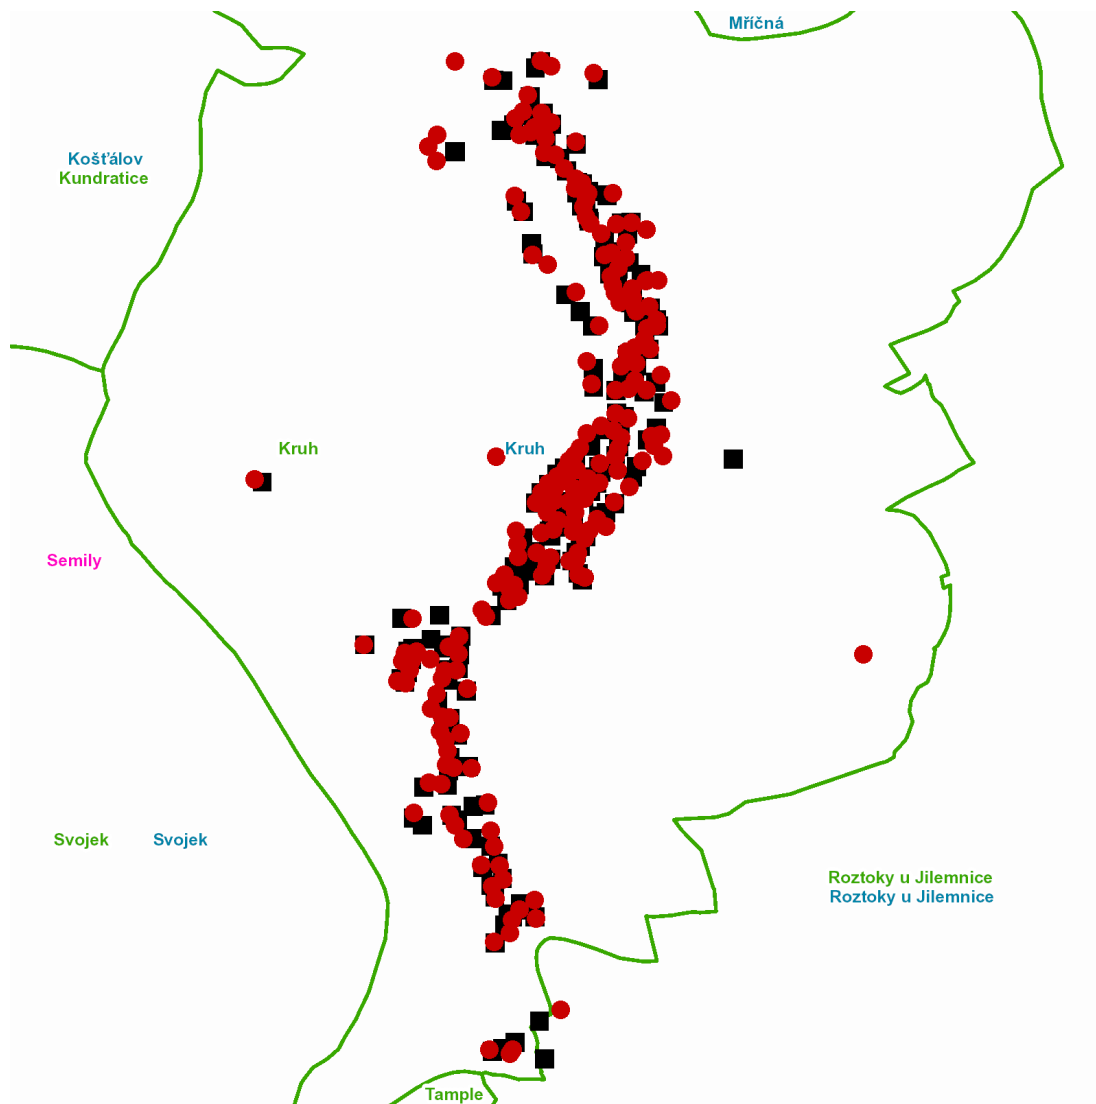

dne **8. 6. 2021** od **7:30** do **17:00** hodin

---

**Plánovaná odstávka zahrnuje tyto lokality:****Kruh (okres Semily)**

č. p. 2-8, 10-24, 26, 28-39, 41, 42, 43, 44, 46, 47, 50-64, 66, 68-75, 77, 79-87, 89-94, 96, 97, 98, 100, 101, 102, 103, 105, 106, 108, 110-118, 120-134, 136, 140, 143, 147, 150, 151, 153, 154, 155, 156, 160-171, 173-182, 184, 185, 186, 187, 189, 190, 192-196, 200-205, 209-218, 220, 221, 222, 225, 228, 230, 232, 237

---

dne **8. 6. 2021** od **7:30** do **17:00** hodin

---

### Orientační mapový podklad odstávkou dotčených lokalit

#### VYSVĚTLIVKY

- – adresy dotčené odstávkou elektřiny
- – místa připojení k elektrické síti dotčená odstávkou

---