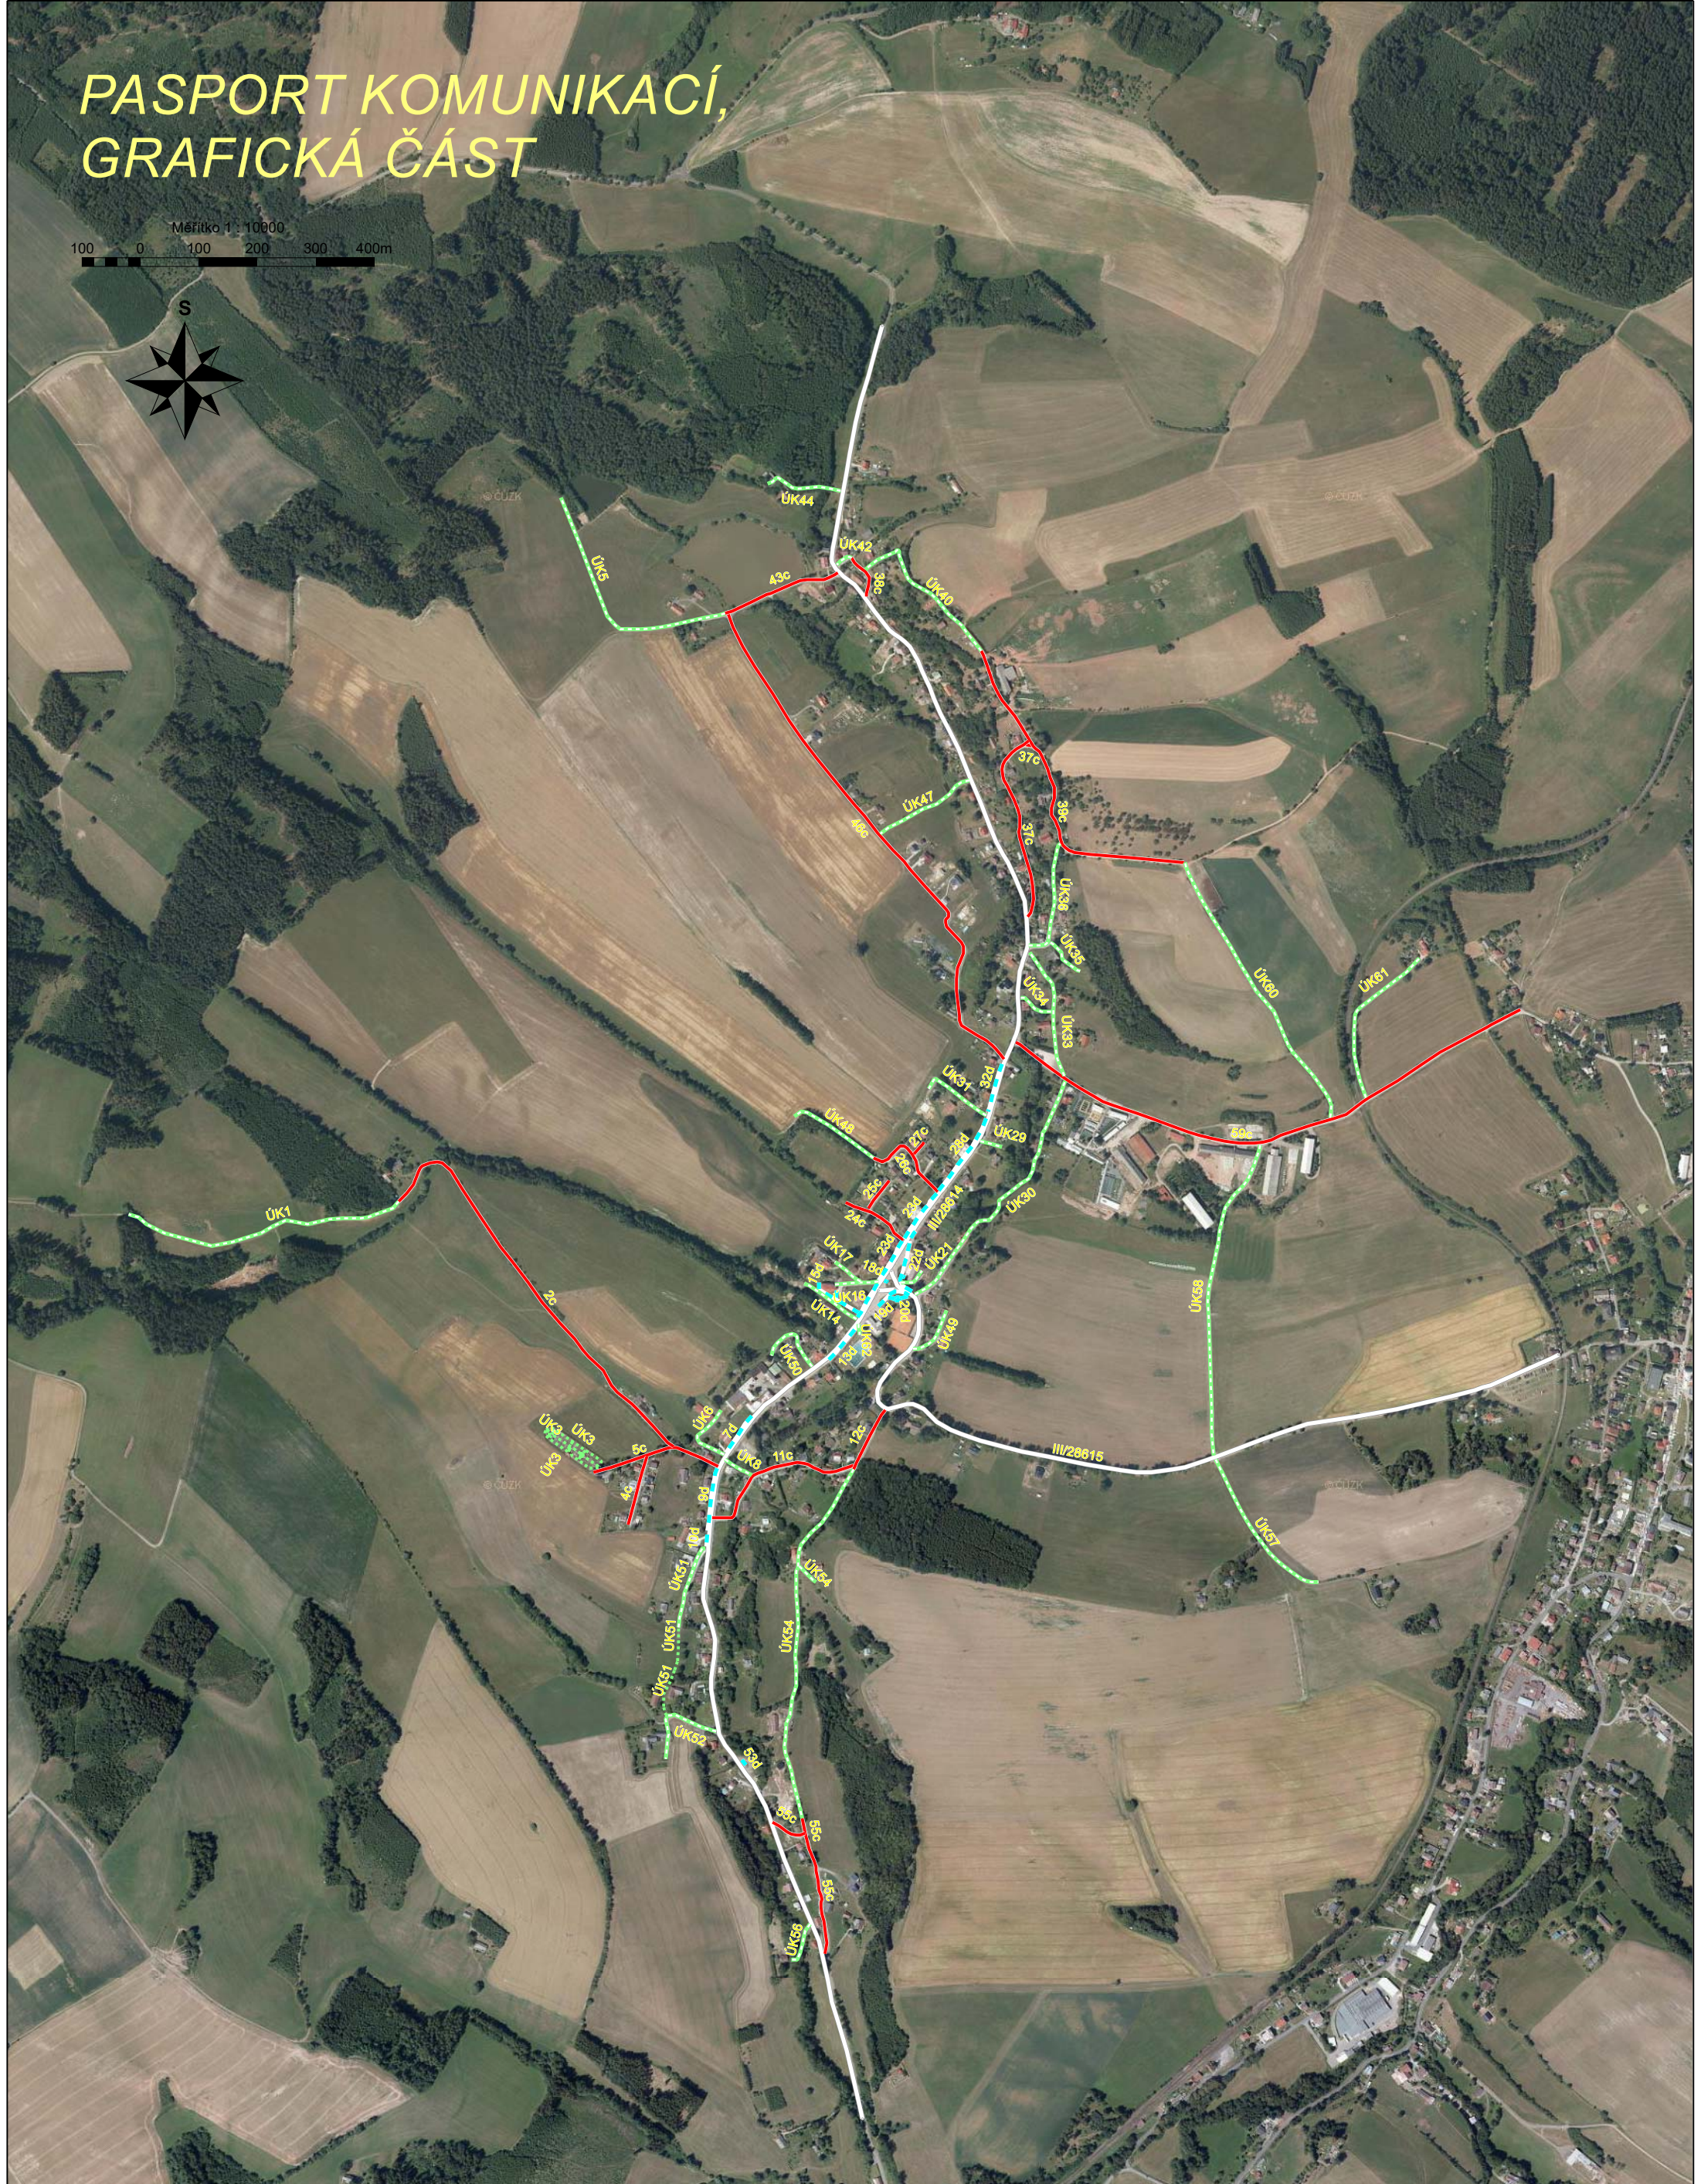

# PASPORT KOMUNIKACÍ, GRAFICKÁ ČÁST

Měřítko 1 : 10000  
100 0 100 200 300 400m

## Legenda

— silnice III. třídy

— místní komunikace III. třídy

— okolí místní komunikace - chodník

— účelová komunikace

— účelová komunikace - pouze pro pěší